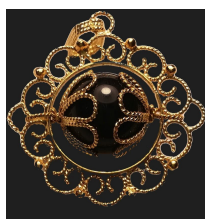

TABLE OF CONTENTS

Amuleti	2
----------------------	---

AMULETI

AMULETO SU KOKKU

Ciondolo amuleto Su Kokku
con pietra nera onice

Peso gr. 3,2

Ciondolo amuleto Su Kokku
con pietra nera onice

Peso gr. 3,2