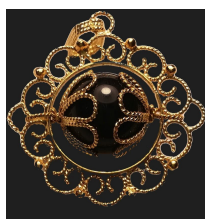

TABLE OF CONTENTS

Amuleti	2
----------------------	----------

AMULETI

AMULETO SU KOKKU

Ciondolo amuleto Su Kokku
con pietra nera onice

Peso gr. 3,2

Ciondolo amuleto Su Kokku
con pietra nera onice

Peso gr. 3,2