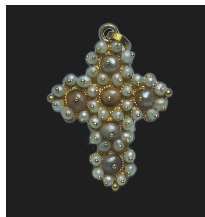

CIONDOLO CROCE IMPERLATO - CIO0002

Ciondolo a forma di croce
lavorazione artigianale
imperlato. Peso gr. 2,3

[vc_row][vc_column][vc_colu
mn_text]Ciondolo a forma di
croce lavorazione artigianale
imperlato. Peso gr.
2,3[/vc_column_text][vc_col
umn][vc_row]

[Leggi di più](#)

SKU: CK2HY84L37