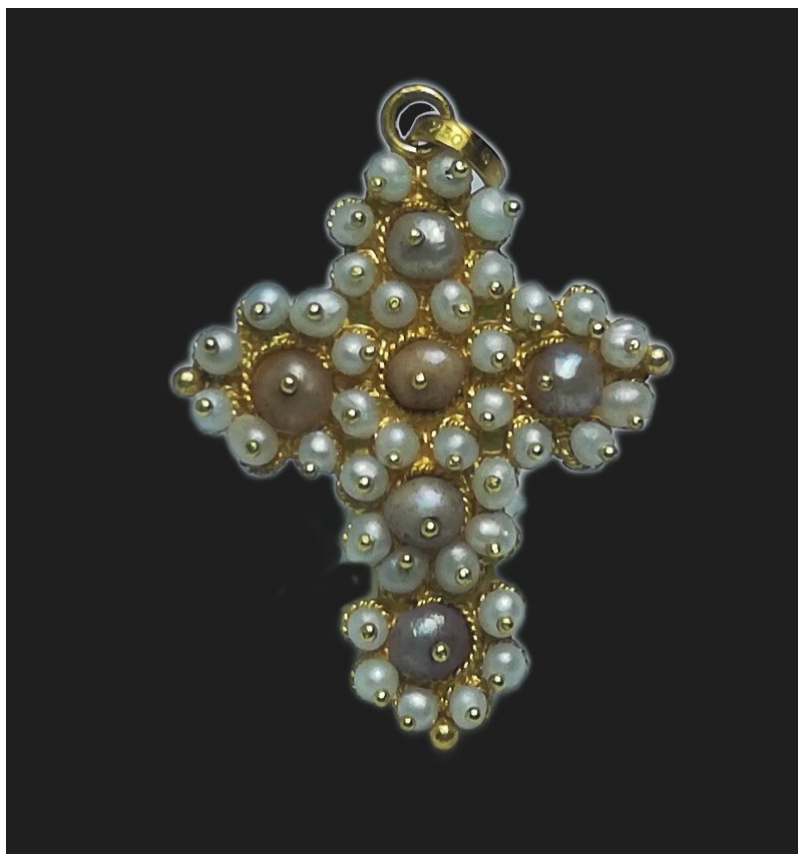

TABLE OF CONTENTS

Croci 2

CROCI

CROCE

Croce

Interamente realizzato a mano in Sardegna
Data la tipologia di lavorazione: il prodotto è interamente realizzato a mano, il peso potrebbe discostarsi leggermente in base alla scelta della misura. Rimangono identiche le misure generali.

Croce

Interamente realizzato a mano in Sardegna
Data la tipologia di lavorazione: il prodotto è interamente realizzato a mano, il peso potrebbe

CROCE IMPERLATA

Croce imperlata

Interamente realizzato a mano in Sardegna
Data la tipologia di lavorazione: il prodotto è interamente realizzato a mano, il peso potrebbe discostarsi leggermente in base alla scelta della misura. Rimangono identiche le misure generali.

Croce imperlata

Interamente realizzato a mano in Sardegna
Data la tipologia di lavorazione: il prodotto è interamente realizzato a

discostarsi leggermente in base alla scelta della misura. Rimangono identiche le misure generali.

[Leggi di più](#)

SKU: Z3PQF5Z14B

CROCE FILIGRANA

Data la tipologia di lavorazione: il prodotto è interamente realizzato a mano, il peso potrebbe discostarsi leggermente in base alla scelta della misura.