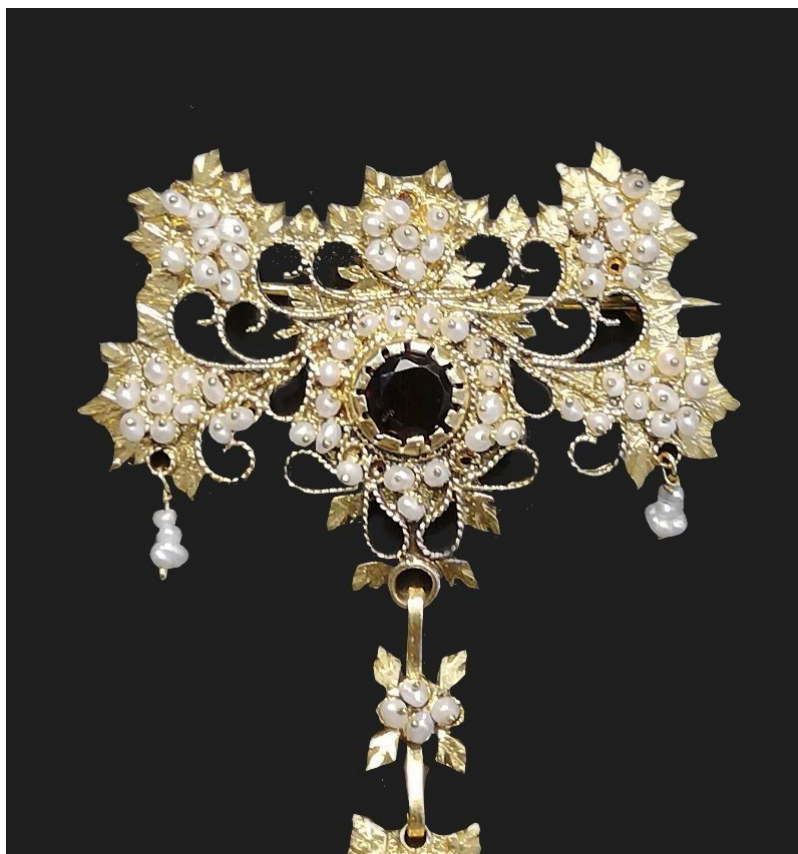

TABLE OF CONTENTS

Imperlato	2
------------------------	---

IMPERLATO

CIONDOLO IMPERLATO CON GRANATO

Ciondolo imperlato con
granato .

Peso gr. 2,0

Ciondolo imperlato con
granato .

Peso gr. 2,0

Data la tipologia di
lavorazione: il prodotto è
interamente realizzato a
mano, il peso potrebbe
discostarsi leggermente in
base alla scelta della misura.
Rimangono identiche le

CIONDOLO IMPERLATO CON PIETRA GRANATO

Ciondolo imperlato con
granato .

Peso gr. 2,5

Ciondolo imperlato con
granato .

Peso gr. 2,5

Data la tipologia di
lavorazione: il prodotto è
interamente realizzato a
mano, il peso potrebbe
discostarsi leggermente in

Peso gr. 2,8

Ciondolo Imperlato con
centrale in corallo ovale .

Peso gr. 2,8

Data la tipologia di
lavorazione: il prodotto è
interamente realizzato a
mano, il peso potrebbe
discostarsi leggermente in
base alla scelta della misura.
Rimangono identiche le
misure generali.