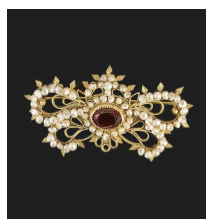

TABLE OF CONTENTS

Spille	2
---------------------	---

SPILLE

SPILLA IMPERLATA CON PIETRA ROSSA

Spilla imperlata con pietra
rossa

Peso gr. 11,8

Lunghezza cm 3,00

larghezza cm 6,0

SPILLA IMPERLATA

Elegante spilla imperlata con
granati

Elegante spilla imperlata con
granati

[Leggi di più](#)

SKU: 62JHYV539F

rossa

Peso gr. 11,8

Lunghezza cm 3,00

[Leggi di più](#)

SKU: 6KFLP7A117

SPILLA IMPERLATA CON PIETRA AZZURRA

Spilla imperlata con pietra azzurra

Peso gr. 4,6

Lunghezza cm 5,00

larghezza cm 2,0

Spilla imperlata con pietra azzurra

[Leggi di più](#)

SKU: 2Y27573L57

SPILLA BOTTONE CON PIETRA ROSSA

Spilla bottone con pietra rossa

Peso gr. 15,1

Diametro cm 5,00

Spilla bottone con pietra rossa

Peso gr. 15,1