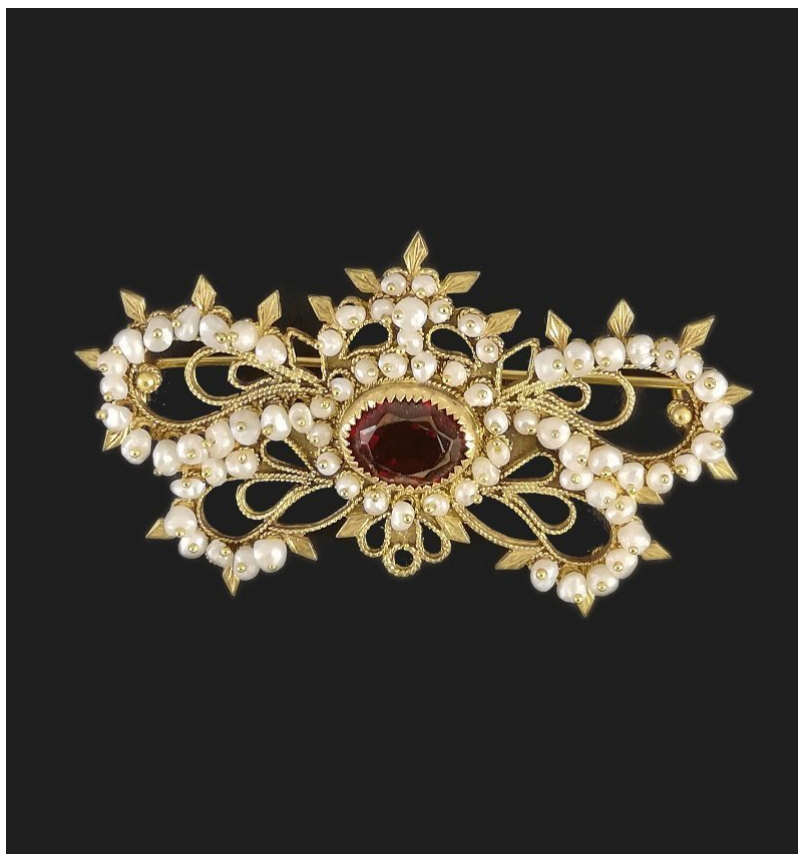

TABLE OF CONTENTS

Spille	2
---------------------	---

SPILLE

SPILLA IMPERLATA CON PIETRA ROSSA

Spilla imperlata con pietra
rossa

Peso gr. 11,8

Lunghezza cm 3,00

larghezza cm 6,0

SPILLA IMPERLATA

Elegante spilla imperlata con
granati

Elegante spilla imperlata con
granati

[Leggi di più](#)

SKU: 62JHYV539F

rossa

Peso gr. 11,8

Lunghezza cm 3,00

[Leggi di più](#)

SKU: 6KFLP7A117

SPILLA IMPERLATA CON PIETRA AZZURRA

Spilla imperlata con pietra azzurra

Peso gr. 4,6

Lunghezza cm 5,00

larghezza cm 2,0

Spilla imperlata con pietra azzurra

[Leggi di più](#)

SKU: 2Y27573L57

SPILLA BOTTONE CON PIETRA ROSSA

Spilla bottone con pietra rossa

Peso gr. 15,1

Diametro cm 5,00

Spilla bottone con pietra rossa

Peso gr. 15,1