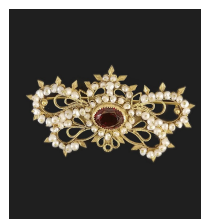

TABLE OF CONTENTS

Spille	2
---------------------	---

SPILLE

SPILLA IMPERLATA CON PIETRA ROSSA

Spilla imperlata con pietra
rossa

Peso gr. 11,8

Lunghezza cm 3,00

larghezza cm 6,0

SPILLA IMPERLATA

Elegante spilla imperlata con
granati

Elegante spilla imperlata con
granati

[Leggi di più](#)

SKU: 62JHYV539F

rossa

Peso gr. 11,8

Lunghezza cm 3,00

[Leggi di più](#)

SKU: 6KFLP7A117

SPILLA IMPERLATA CON PIETRA AZZURRA

Spilla imperlata con pietra azzurra

Peso gr. 4,6

Lunghezza cm 5,00

larghezza cm 2,0

Spilla imperlata con pietra azzurra

[Leggi di più](#)

SKU: 2Y27573L57

SPILLA BOTTONE CON PIETRA ROSSA

Spilla bottone con pietra rossa

Peso gr. 15,1

Diametro cm 5,00

Spilla bottone con pietra rossa

Peso gr. 15,1