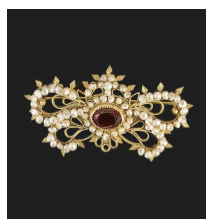

TABLE OF CONTENTS

| | |
|---------------------|---|
| Spille | 2 |
|---------------------|---|

SPILLE

SPILLA IMPERLATA CON PIETRA ROSSA

Spilla imperlata con pietra
rossa

Peso gr. 11,8

Lunghezza cm 3,00

larghezza cm 6,0

SPILLA IMPERLATA

Elegante spilla imperlata con
granati

Elegante spilla imperlata con
granati

[Leggi di più](#)

SKU: 62JHYV539F

rossa

Peso gr. 11,8

Lunghezza cm 3,00

[Leggi di più](#)

SKU: 6KFLP7A117

SPILLA IMPERLATA CON PIETRA AZZURRA

Spilla imperlata con pietra azzurra

Peso gr. 4,6

Lunghezza cm 5,00

larghezza cm 2,0

Spilla imperlata con pietra azzurra

[Leggi di più](#)

SKU: 2Y27573L57

SPILLA BOTTONE CON PIETRA ROSSA

Spilla bottone con pietra rossa

Peso gr. 15,1

Diametro cm 5,00

Spilla bottone con pietra rossa

Peso gr. 15,1