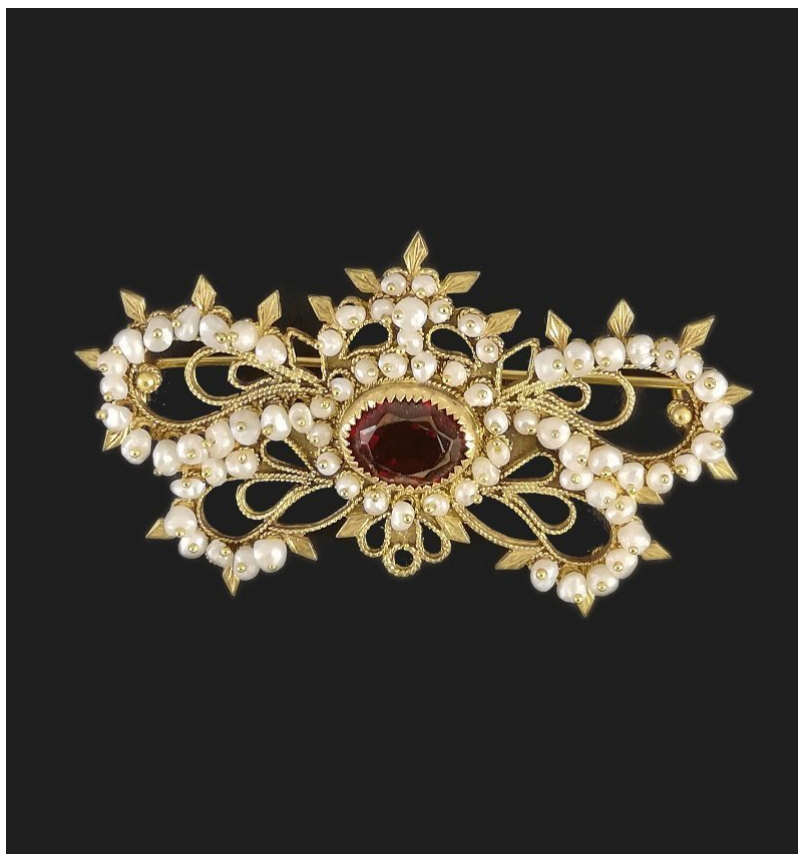

TABLE OF CONTENTS

| | |
|---------------------|---|
| Spille | 2 |
|---------------------|---|

SPILLE

SPILLA IMPERLATA CON PIETRA ROSSA

Spilla imperlata con pietra
rossa

Peso gr. 11,8

Lunghezza cm 3,00

larghezza cm 6,0

SPILLA IMPERLATA

Elegante spilla imperlata con
granati

Elegante spilla imperlata con
granati

[Leggi di più](#)

SKU: 62JHYV539F

rossa

Peso gr. 11,8

Lunghezza cm 3,00

[Leggi di più](#)

SKU: 6KFLP7A117

SPILLA IMPERLATA CON PIETRA AZZURRA

Spilla imperlata con pietra azzurra

Peso gr. 4,6

Lunghezza cm 5,00

larghezza cm 2,0

Spilla imperlata con pietra azzurra

[Leggi di più](#)

SKU: 2Y27573L57

SPILLA BOTTONE CON PIETRA ROSSA

Spilla bottone con pietra rossa

Peso gr. 15,1

Diametro cm 5,00

Spilla bottone con pietra rossa

Peso gr. 15,1