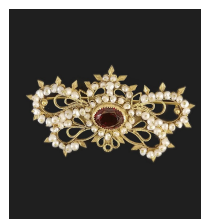

TABLE OF CONTENTS

| | |
|---------------------|---|
| Spille | 2 |
|---------------------|---|

SPILLE

SPILLA IMPERLATA CON PIETRA ROSSA

Spilla imperlata con pietra
rossa

Peso gr. 11,8

Lunghezza cm 3,00

larghezza cm 6,0

SPILLA IMPERLATA

Elegante spilla imperlata con
granati

Elegante spilla imperlata con
granati

[Leggi di più](#)

SKU: 62JHYV539F

rossa

Peso gr. 11,8

Lunghezza cm 3,00

[Leggi di più](#)

SKU: 6KFLP7A117

SPILLA IMPERLATA CON PIETRA AZZURRA

Spilla imperlata con pietra azzurra

Peso gr. 4,6

Lunghezza cm 5,00

larghezza cm 2,0

Spilla imperlata con pietra azzurra

[Leggi di più](#)

SKU: 2Y27573L57

SPILLA BOTTONE CON PIETRA ROSSA

Spilla bottone con pietra rossa

Peso gr. 15,1

Diametro cm 5,00

Spilla bottone con pietra rossa

Peso gr. 15,1